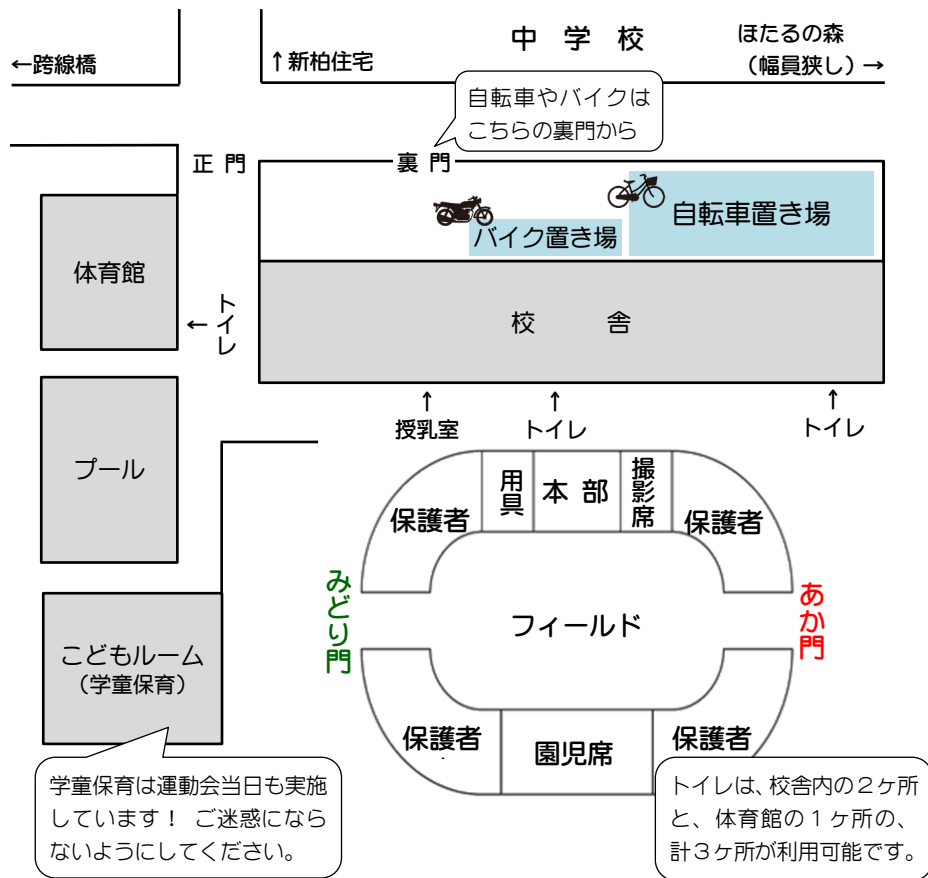

## 会場全体図

◎ 駐車場がありませんので、自動車でのご来場はできません。

◎ 自転車は決められた場所に並べてとめてください。

◎ 学校敷地内では飲酒・喫煙はできません。

◎ フィールド内に入らないでください。

◎ 撮影席は、一種目ごとに、入れ替わりでご利用ください。

◎ ごみは各自でお持ち帰りください。

2019

# うんどうかい

とき……10月12日(土) ※雨天順延

開場……6:15 集合……8:00

ところ……中原小学校校庭

## 野外劇「がわはいきている」

### 拍みどりこども園